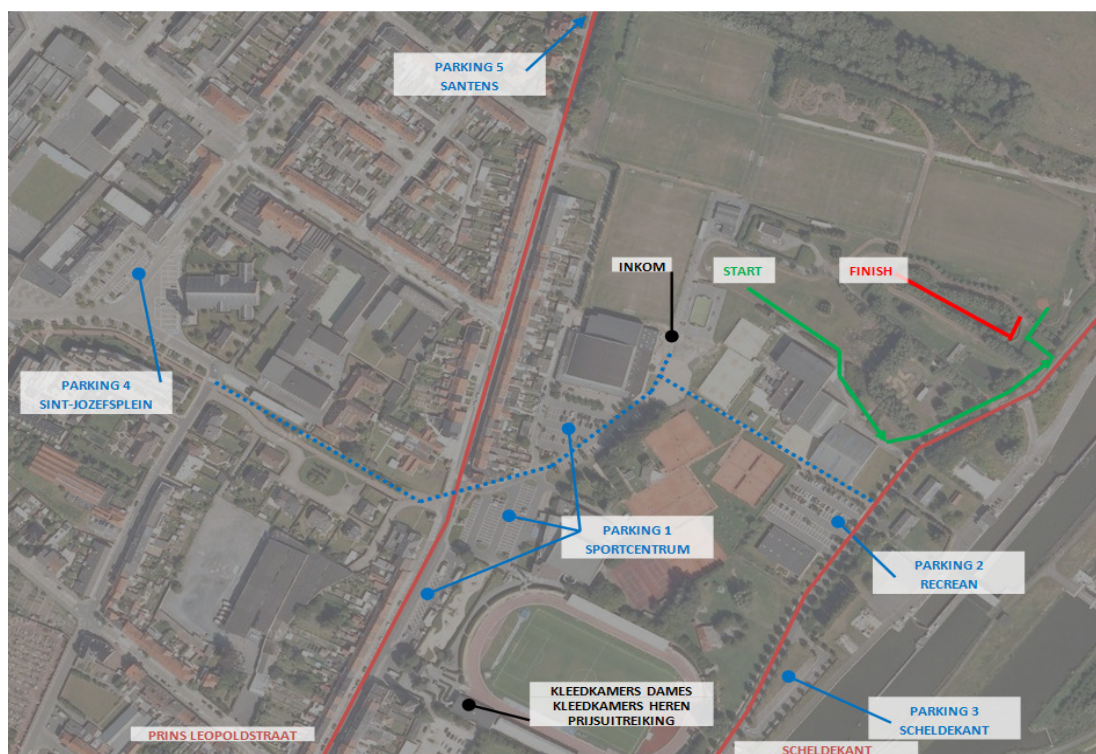

Prijsuitreiking

Geldprijzen voor de eerste 5 senioren M/V lange cross en voor de eerste 3 junioren M/V en korte cross M.

<u>Geldprijzen</u>	<u>Senioren lange cross</u>	<u>Korte cross heren</u>	<u>Junioren</u>
1ste plaats	€ 75	€ 50	€ 50
2de plaats	€ 65	€ 40	€ 40
3de plaats	€ 60	€ 30	€ 30
4de plaats	€ 55		
5de plaats	€ 50		

Geldprijzen worden uitbetaald per overschrijving binnen de 2 weken na de veldloop.

(gegevens bezorgen op volgend e-mailadres: mia.slabbaert@skynet.be)

Voor iedere andere deelnemer is er mooie een **naturaprijs** voorzien. De prijsuitreiking zal gebeuren in de kantine op het Burgemeester Thienpontstadion, gelegen op 300m van het parcours. Om de drukte bij de prijsuitreiking te verminderen zal de prijsuitreiking verdeeld worden over de 2 verdiepingen van de kantine. Kangoeroes krijgen hun prijs onmiddellijk bij de aankomst.

<u>Categorie</u>	<u>DAMES</u> aan de aankomst	<u>HEREN</u> aan de aankomst
	<u>bovenverdieping kantine</u>	<u>benedenverdieping kantine</u>
benjamins	13u00	13u15
pupillen	13u35	13u55
miniemen	14u10	14u25
kadetten	14u40	14u55
scholieren	15u10	15u20
korte cross	---	15u40
junioren	15u55	16u50
masters	16u05	17u00
senioren	16u20	16u30
masters M50+	---	17u20